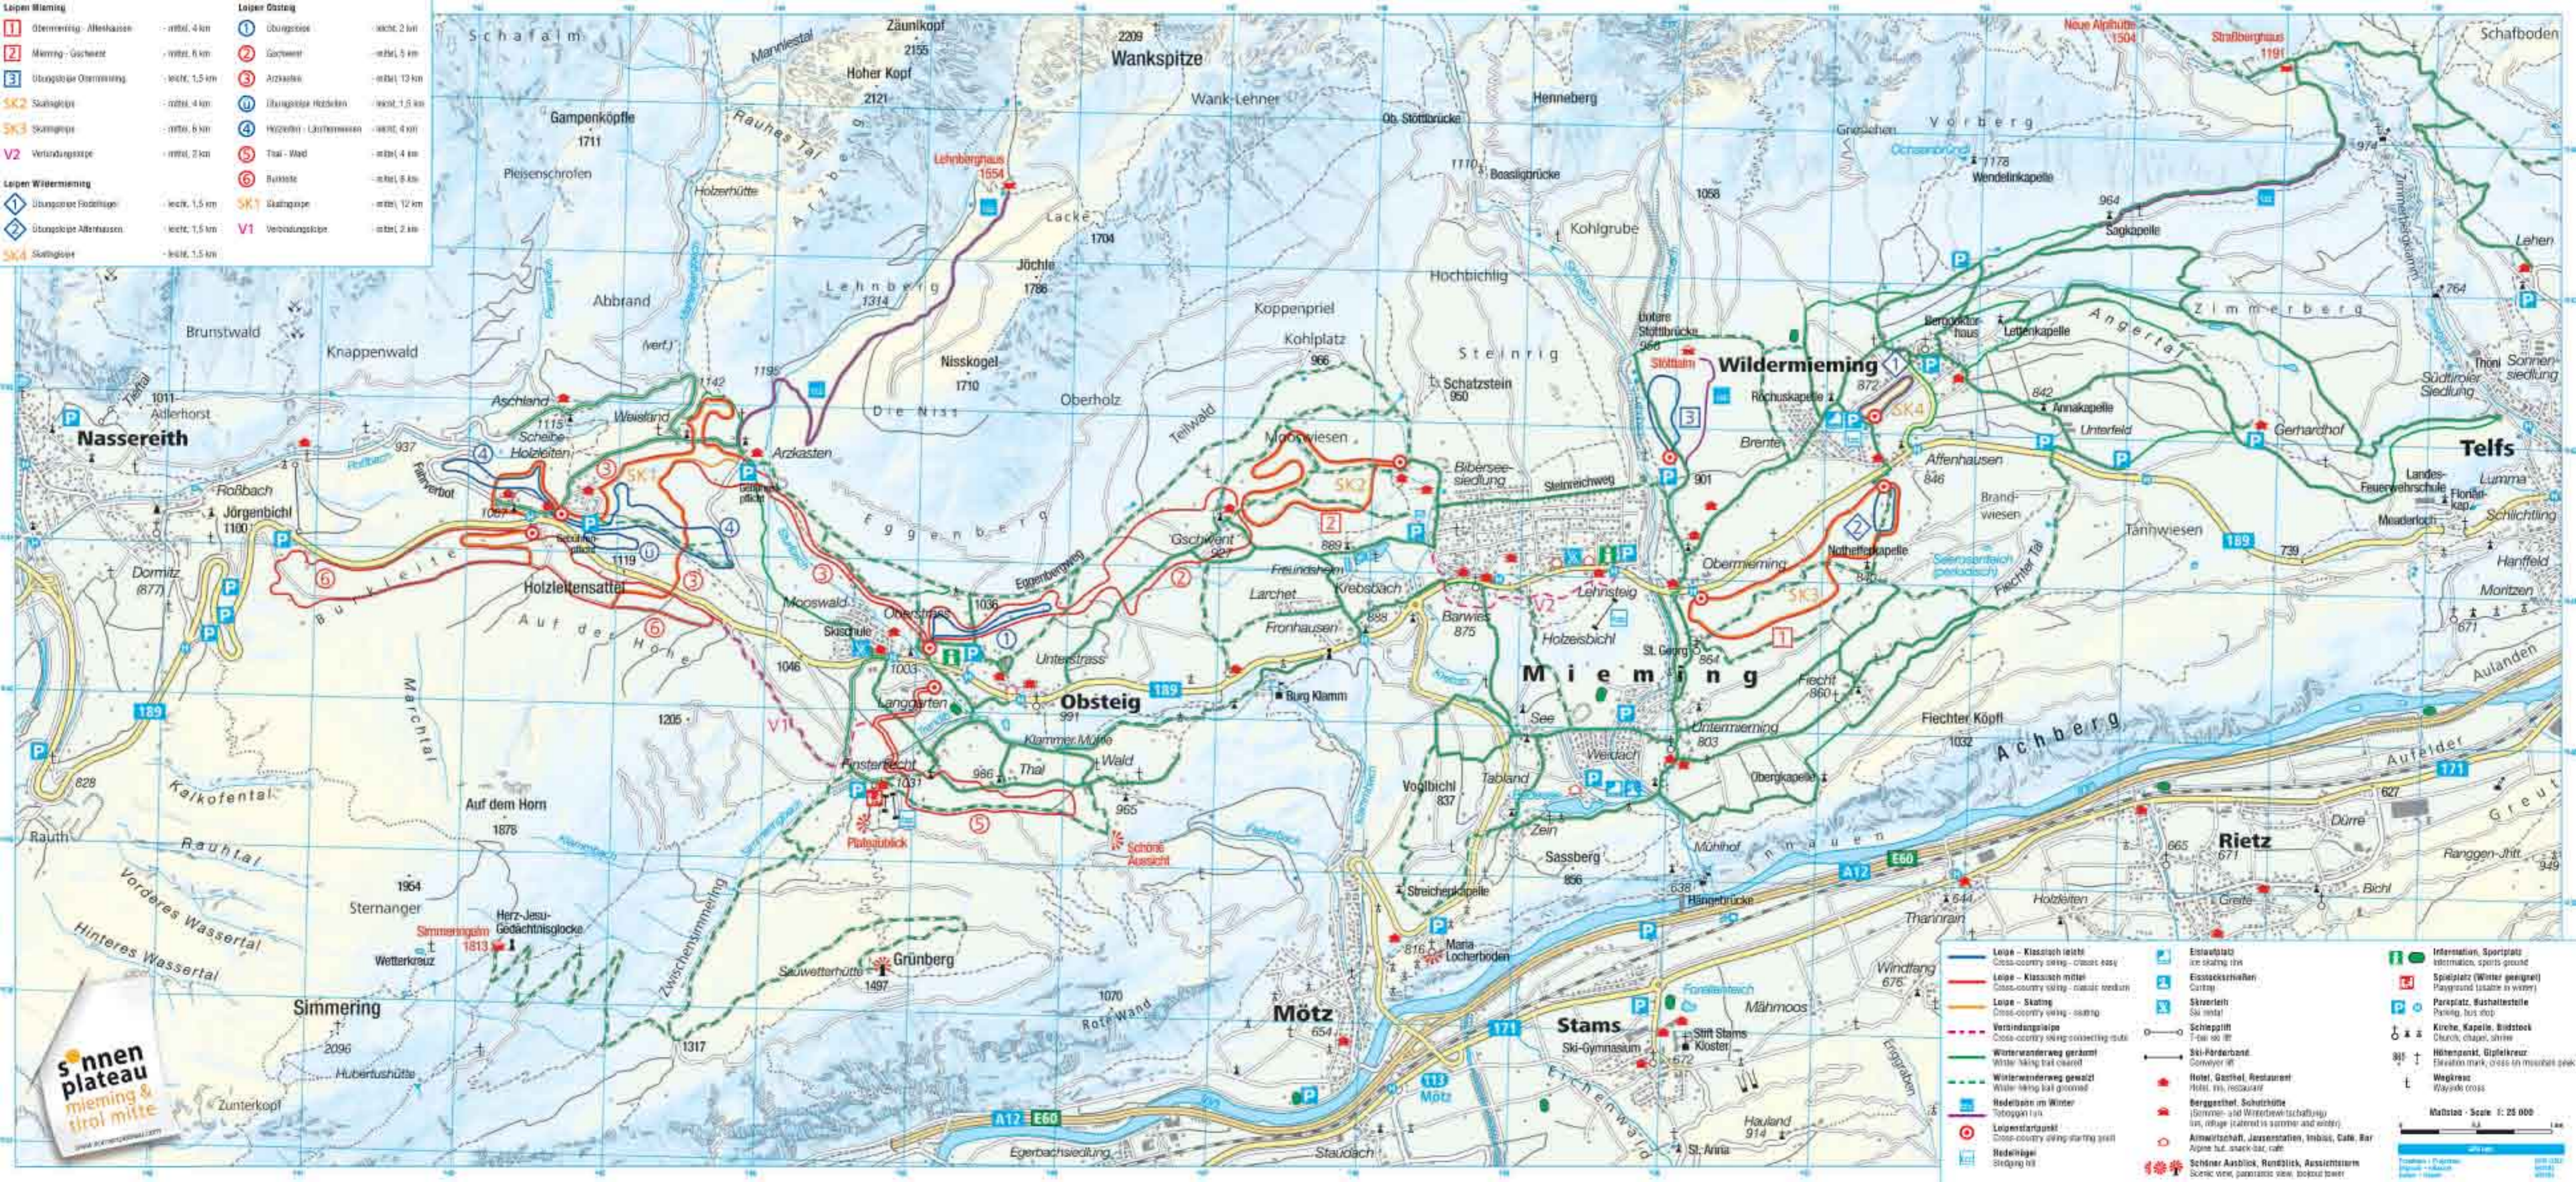

- | | | | |
|----------------------------------|------------------|----------------------------------|------------------|
| 1 Obermering - Altklassen | - mittel, 4 km | 1 Übungslauf | - leicht, 2 km |
| 2 Miering - Gachwitz | - mittel, 6 km | 2 Gasewert | - mittel, 6 km |
| 3 Übungslauf Obermering | - leicht, 1,5 km | 3 Arzkaaten | - mittel, 13 km |
| SK2 Skatingebiet | - mittel, 4 km | U Übungslauf Haidleiten | - leicht, 1,5 km |
| SK3 Skatingebiet | - mittel, 6 km | 4 Holzleiten - Lammhennen | - leicht, 4 km |
| V2 Verbindungssteige | - mittel, 2 km | 5 Thal - Wald | - mittel, 4 km |
| Leipen Wildermieming | | 6 Bukkleite | - mittel, 6 km |
| Übungslauf Haidleiten | - leicht, 1,5 km | SK1 Skatingebiet | - mittel, 12 km |
| Übungslauf Altklassen | - leicht, 1,5 km | V1 Verbindungssteige | - mittel, 2 km |
| SK4 Skatingebiet | - leicht, 1,5 km | | |

Maßstab - Scale 1:25.000
 0 1 2 3 4 5 6 7 8 9 10 km
 © 2011-2012
 1:100000
 1:50000
 1:25000